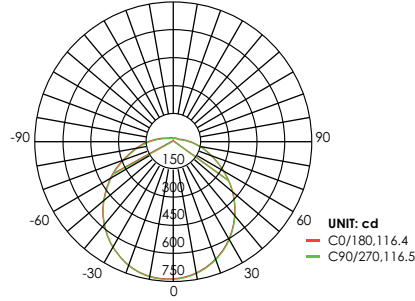

Reference IES on website for selectable 18W and 22W reports

Lumen Intensity Graph:
E4FMR1824D-93050

AVERAGE BEAM ANGLE (50%) : 117.4 DEG

3 ft	50 fc MAX	Iso-fc Avg: 13 fc Diameter: 10.8 ft.
6 ft	12 fc MAX	Iso-fc Avg: 3.27 fc Diameter: 21.5 ft.
10 ft	5 fc MAX	Iso-fc Avg: 1.45 fc Diameter: 32.3 ft.
13 ft	3 fc MAX	Iso-fc Avg: .82 fc Diameter: 43 ft.
16 ft	2 fc MAX	Iso-fc Avg: 0.52 fc Diameter: 53.8 ft.
20 ft	1.39 fc MAX	Iso-fc Avg: .36 fc Diameter: 64.5 ft.

Lumen Intensity Graph:
E4FMR2432D-93050

AVERAGE BEAM ANGLE (50%) : 116.5 DEG

3 ft	69 fc MAX	Iso-fc Avg: 18 fc Diameter: 10.6 ft.
6 ft	17 fc MAX	Iso-fc Avg: 4.5 fc Diameter: 21.2 ft.
10 ft	7 fc MAX	Iso-fc Avg: 1.99 fc Diameter: 31.8 ft.
13 ft	4 fc MAX	Iso-fc Avg: 1.12 fc Diameter: 42.3 ft.
16 ft	2.76 fc MAX	Iso-fc Avg: 0.72 fc Diameter: 52.9 ft.
20 ft	1.92 fc MAX	Iso-fc Avg: 0.5 fc Diameter: 63.5 ft.